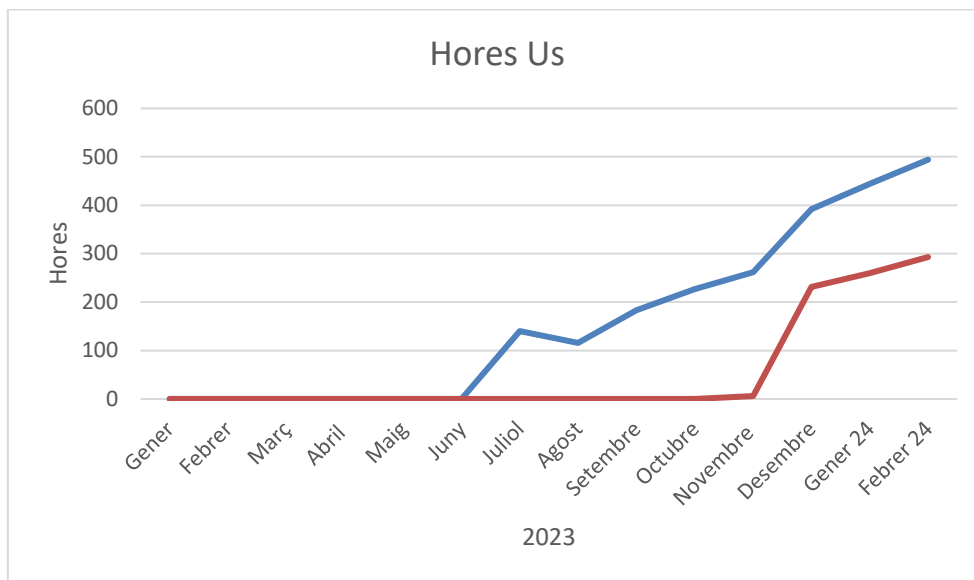

3. US

	143 – Carrer Nou	144 - Cantonigros
Mes	hores	hores
Gener 23	0	0
Febrer 23	0	0
Març 23	0	0
Abril 23	0	0
Maig 23	0	0
Juny 23	0	0
Juliol 23	140	0
Agost 23	116	0
Setembre 23	183	0
Octubre 23	227	0
Novembre 23	262	6
Desembre 23	392	231
Gener 24	444	260
Febrer 24	494	293
1557