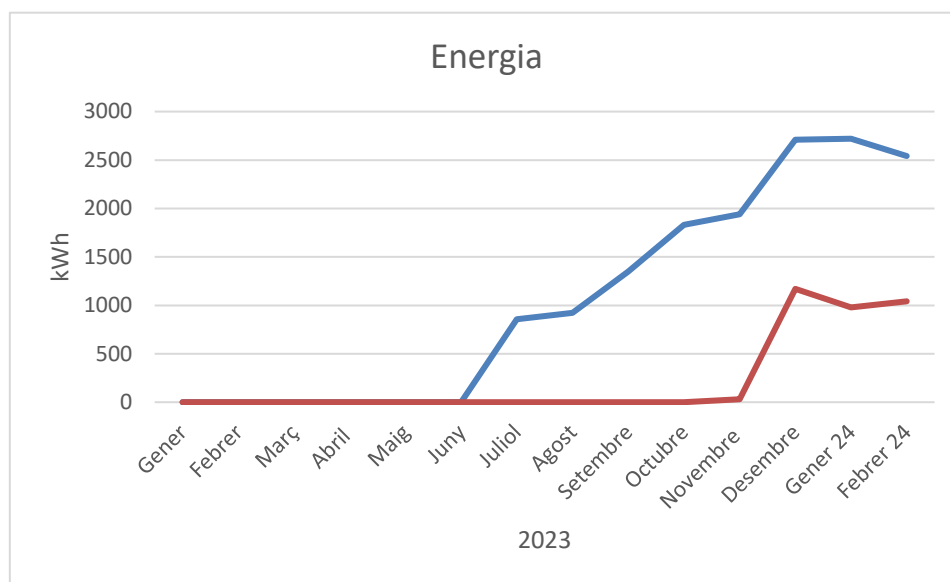

Informe Anual 2023 – Ajuntament Esquirol

Adreça:
Municipi:
Codi Postal:

Carrer Nou 1
L'Esquirol
08511

ěstabanell

Ajuntament de
l'Esquirol

1. CONSUMS

	143 – Carrer Nou	144 - Cantonigros
Mes	kWh	kWh
Gener 23	0	0
Febrer 23	0	0
Març 23	0	0
Abril 23	0	0
Maig 23	0	0
Juny 23	0	0
Juliol 23	857	0
Agost 23	921	0
Setembre 23	1350	0
Octubre 23	1830	0
Novembre 23	1940	30
Desembre 23	2710	1170
Gener 24	2720	977
Febrer 24	2540	1040
	18085	