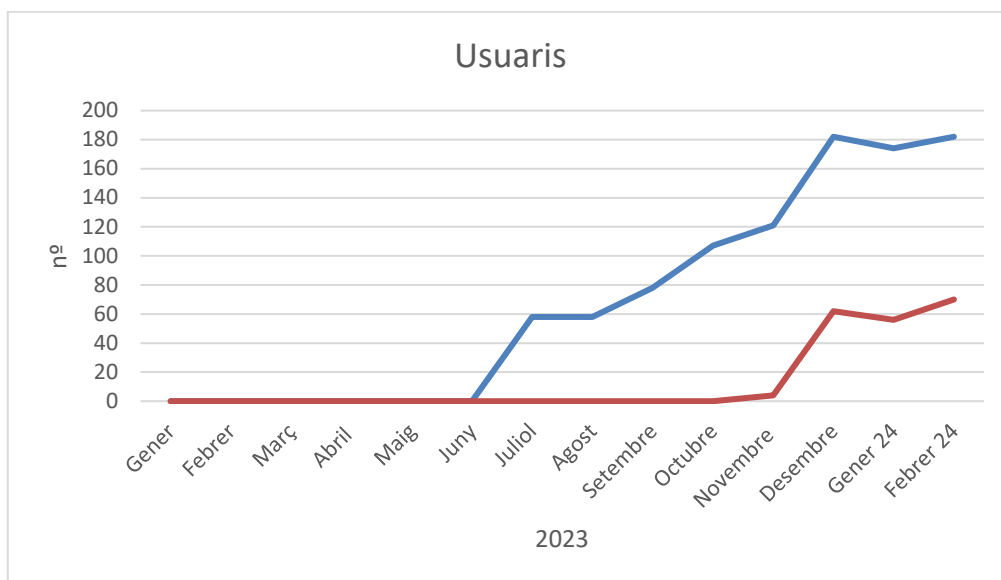

Informe Anual 2023 – Ajuntament Esquirol

Adreça:
Municipi:
Codi Postal:

Carrer Nou 1
L'Esquirol
08511

ěstabanell

Ajuntament de
l'Esquirol

1. CONSUMS

	143 – Carrer Nou	144 - Cantonigros
Mes	kWh	kWh
Gener 23	0	0
Febrer 23	0	0
Març 23	0	0
Abril 23	0	0
Maig 23	0	0
Juny 23	0	0
Juliol 23	857	0
Agost 23	921	0
Setembre 23	1350	0
Octubre 23	1830	0
Novembre 23	1940	30
Desembre 23	2710	1170
Gener 24	2720	977
Febrer 24	2540	1040
	18085	

2. USUARIS

	143 – Carrer Nou	144 - Cantonigros
Mes	Nº	Nº
Gener 23	0	0
Febrer 23	0	0
Març 23	0	0
Abril 23	0	0
Maig 23	0	0
Juny 23	0	0
Juliol 23	58	0
Agost 23	58	0
Setembre 23	78	0
Octubre 23	107	0
Novembre 23	121	4
Desembre 23	182	62
Gener 24	174	56
Febrer 24	182	70
1152		